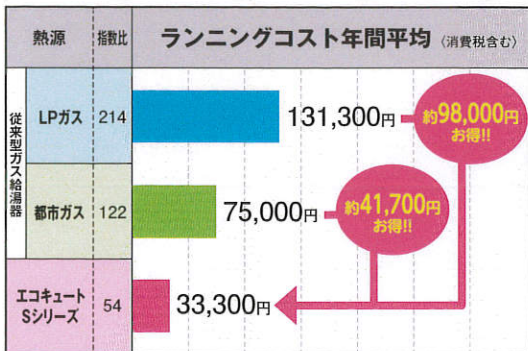

# 大相談会

当日は、このチラシをご持参下さい。来場記念品を差し上げます。

今、ご使用中のガス給湯器・灯油給湯器と比較して下さい。

エコキュートならお湯にかかる電気代

月々  
たったの  
**約2,495円**

### 他熱源とのランニングコスト比較 (消費税込含む)

ヒートポンプ式のエコキュートなら、1年の電気代はこんなにお得に。

東京電力 エナジーパートナー スマートライフプラン

4人家族 1日の使用湯量 **460L** の場合 (2016年9月現在)

※1日あたりの給湯使用量は4人世帯約460L(40℃)と想定し、以下条件にて試算。  
※エコキュートはSRT-S372形で試算。電気料金は2016年4月時点の東京電力エナジーパートナーの「スマートライフプラン」の数字を使用(契約電力は4kWを想定)。  
※都市ガス料金は東京ガス(2016年4月調査)の「湯たてエコ3人5人」の数字を使用。  
※LPガス料金は一般財団法人日本エネルギー経済研究所「石油情報センター」(2016年4月調査)を使用。LPガスの料金および単位の換算率は、基本料金1,755円/月、単価489.28円/m<sup>3</sup>、単位発熱量100.4652MJ/m<sup>3</sup>で算出(使用量50m<sup>3</sup>の料金で試算しています)。  
※ランニングコストの目安は、季節や地域、運転モードの設定、ご利用状況、電力契約等により異なります。